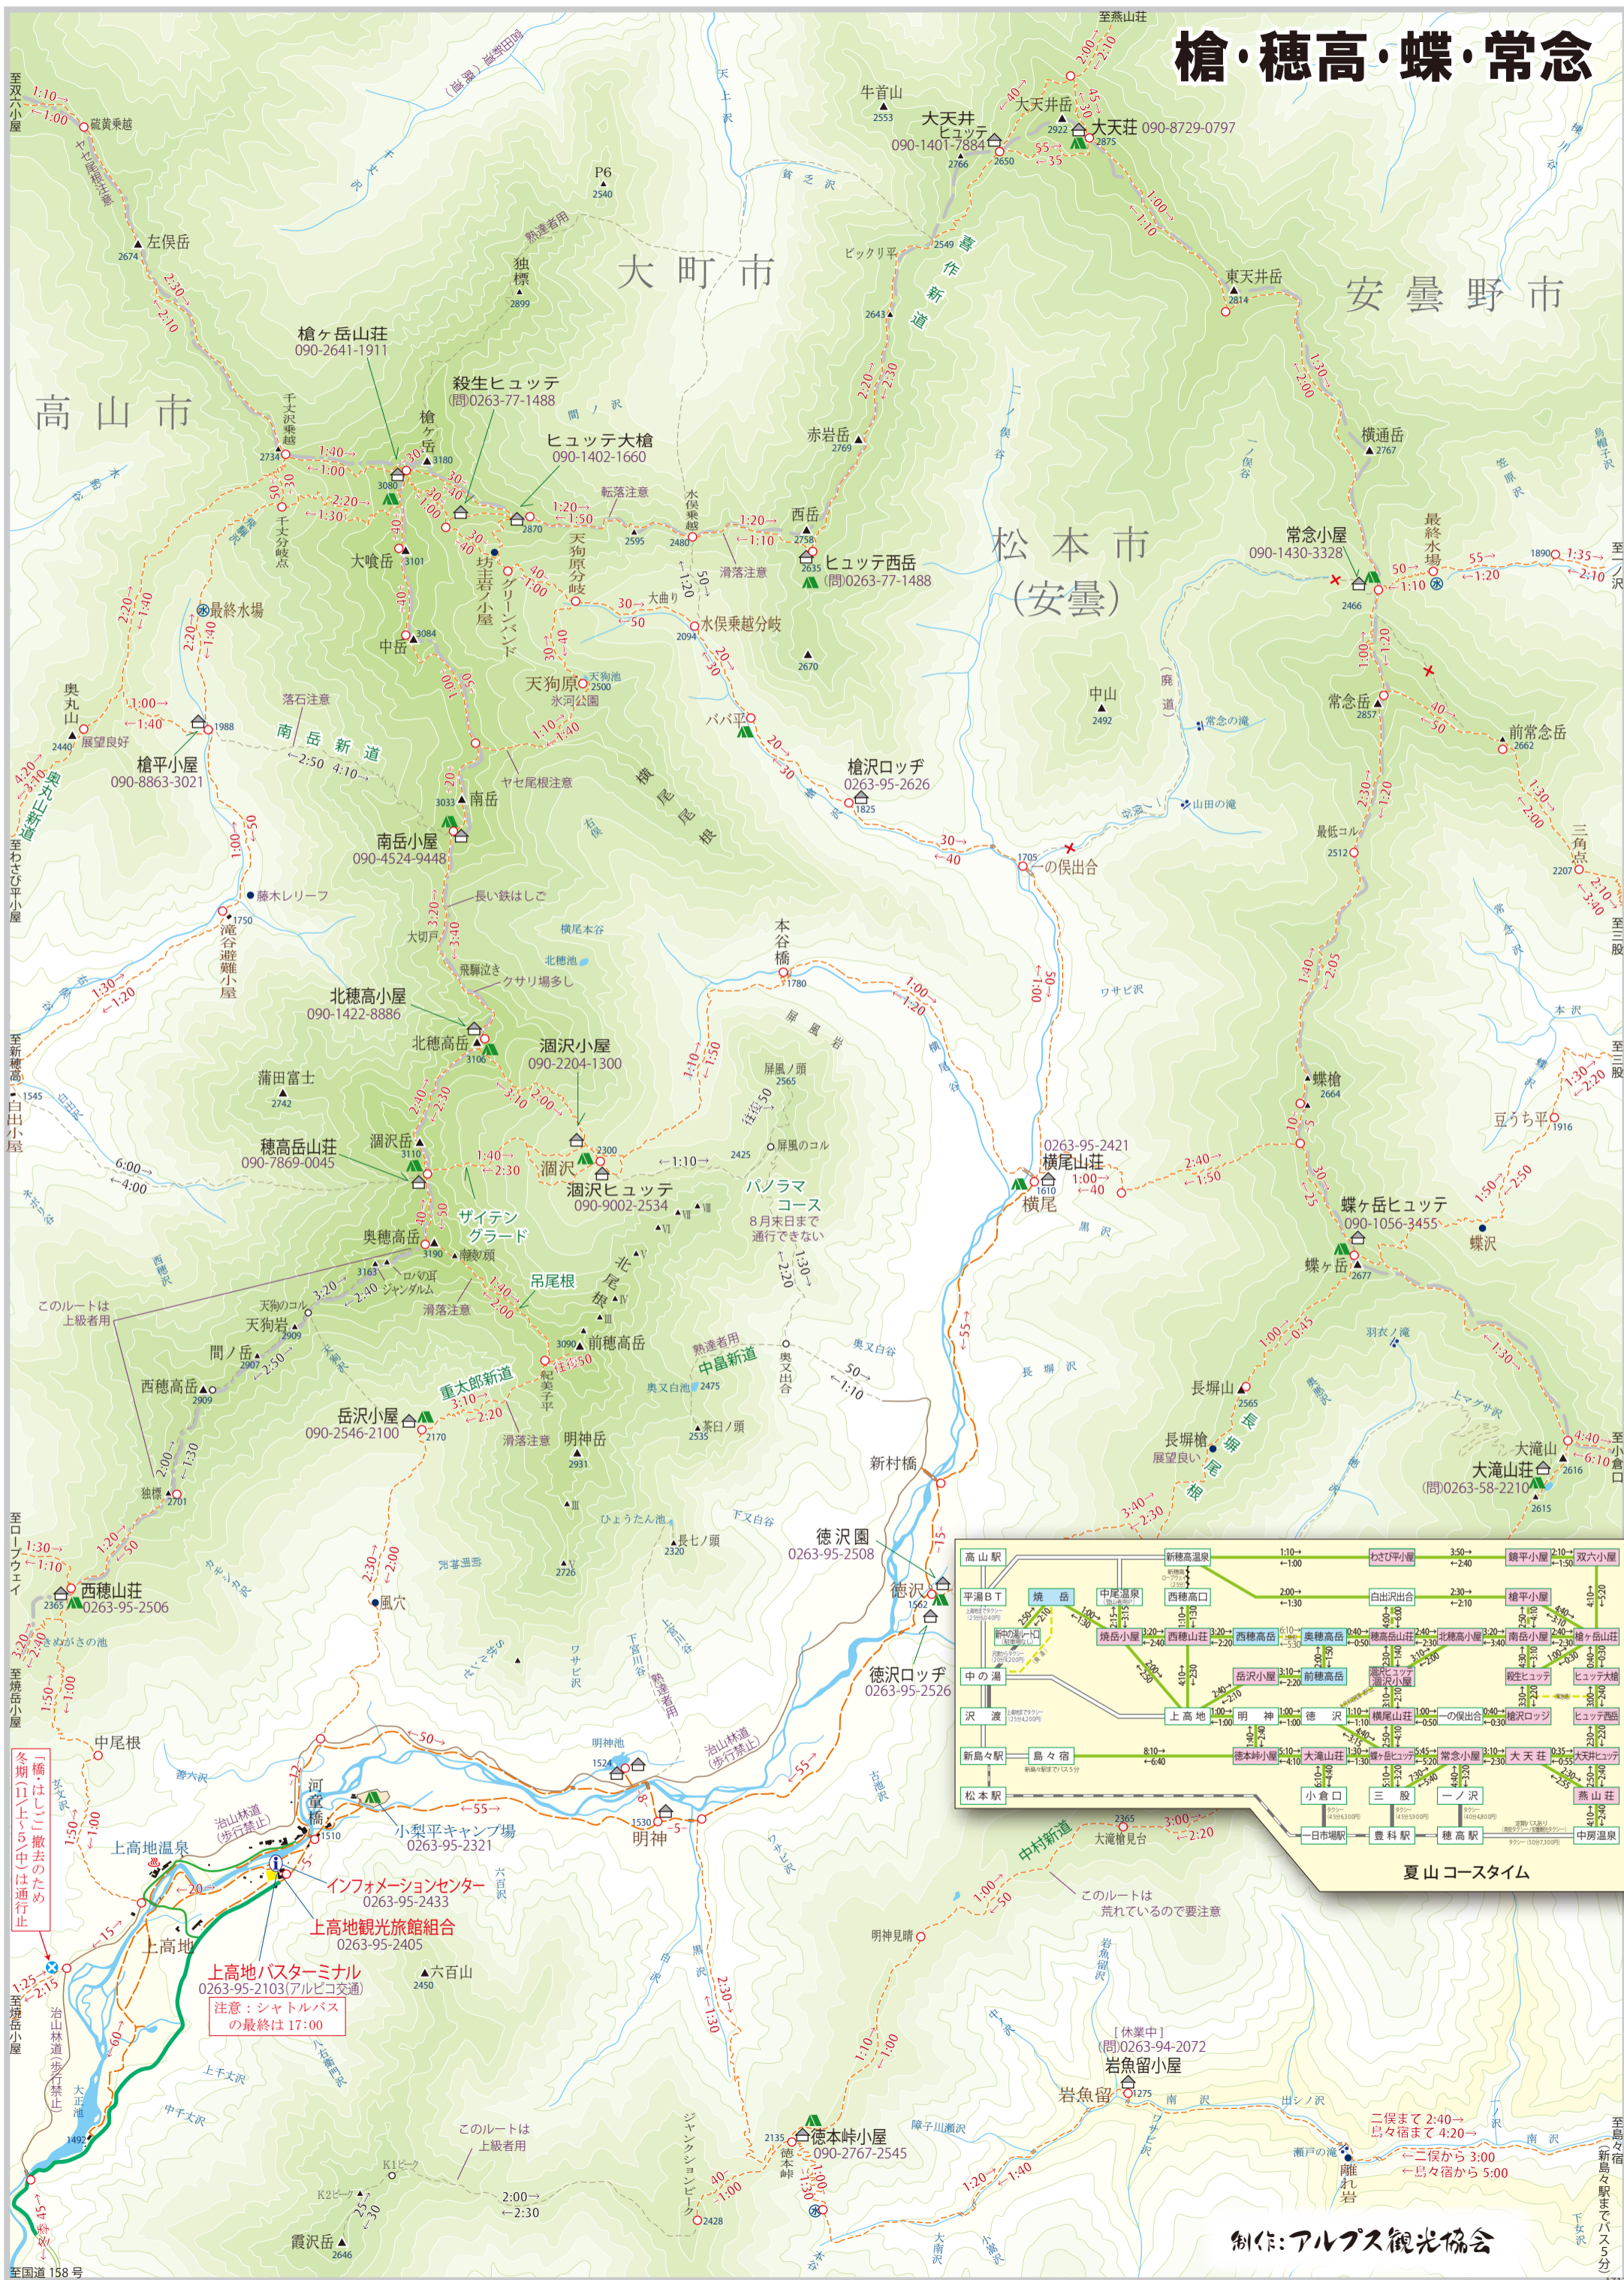

# 槍・穂高・蝶・常念

冬期(11上ら中)は通行止

上高地バスターミナル  
0263-95-2103(アルピコ交通)  
注意:シャトルバスの最終は17:00

制作:アルプス観光協会