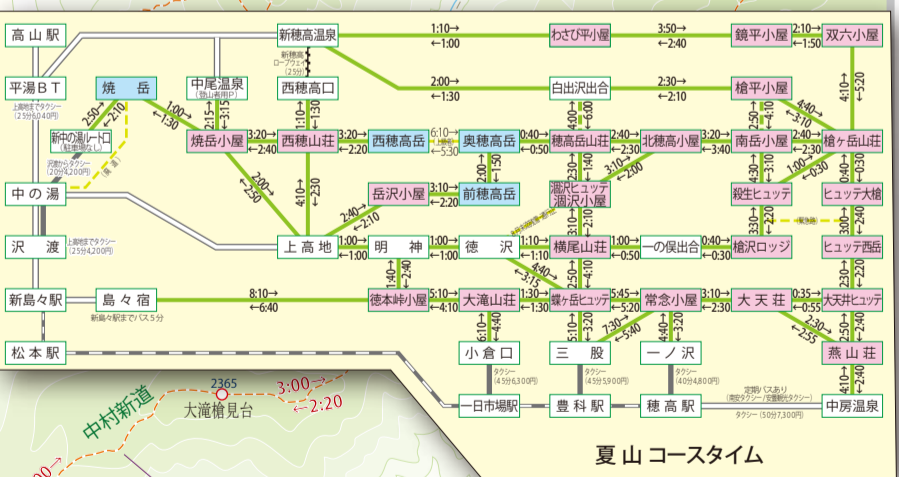

# 槍・穂高・蝶・常念

冬期(11上ら中)は通行止

上高地バスターミナル  
0263-95-2103(アルピコ交通)  
注意:シャトルバスの最終は17:00

制作:アルプス観光協会