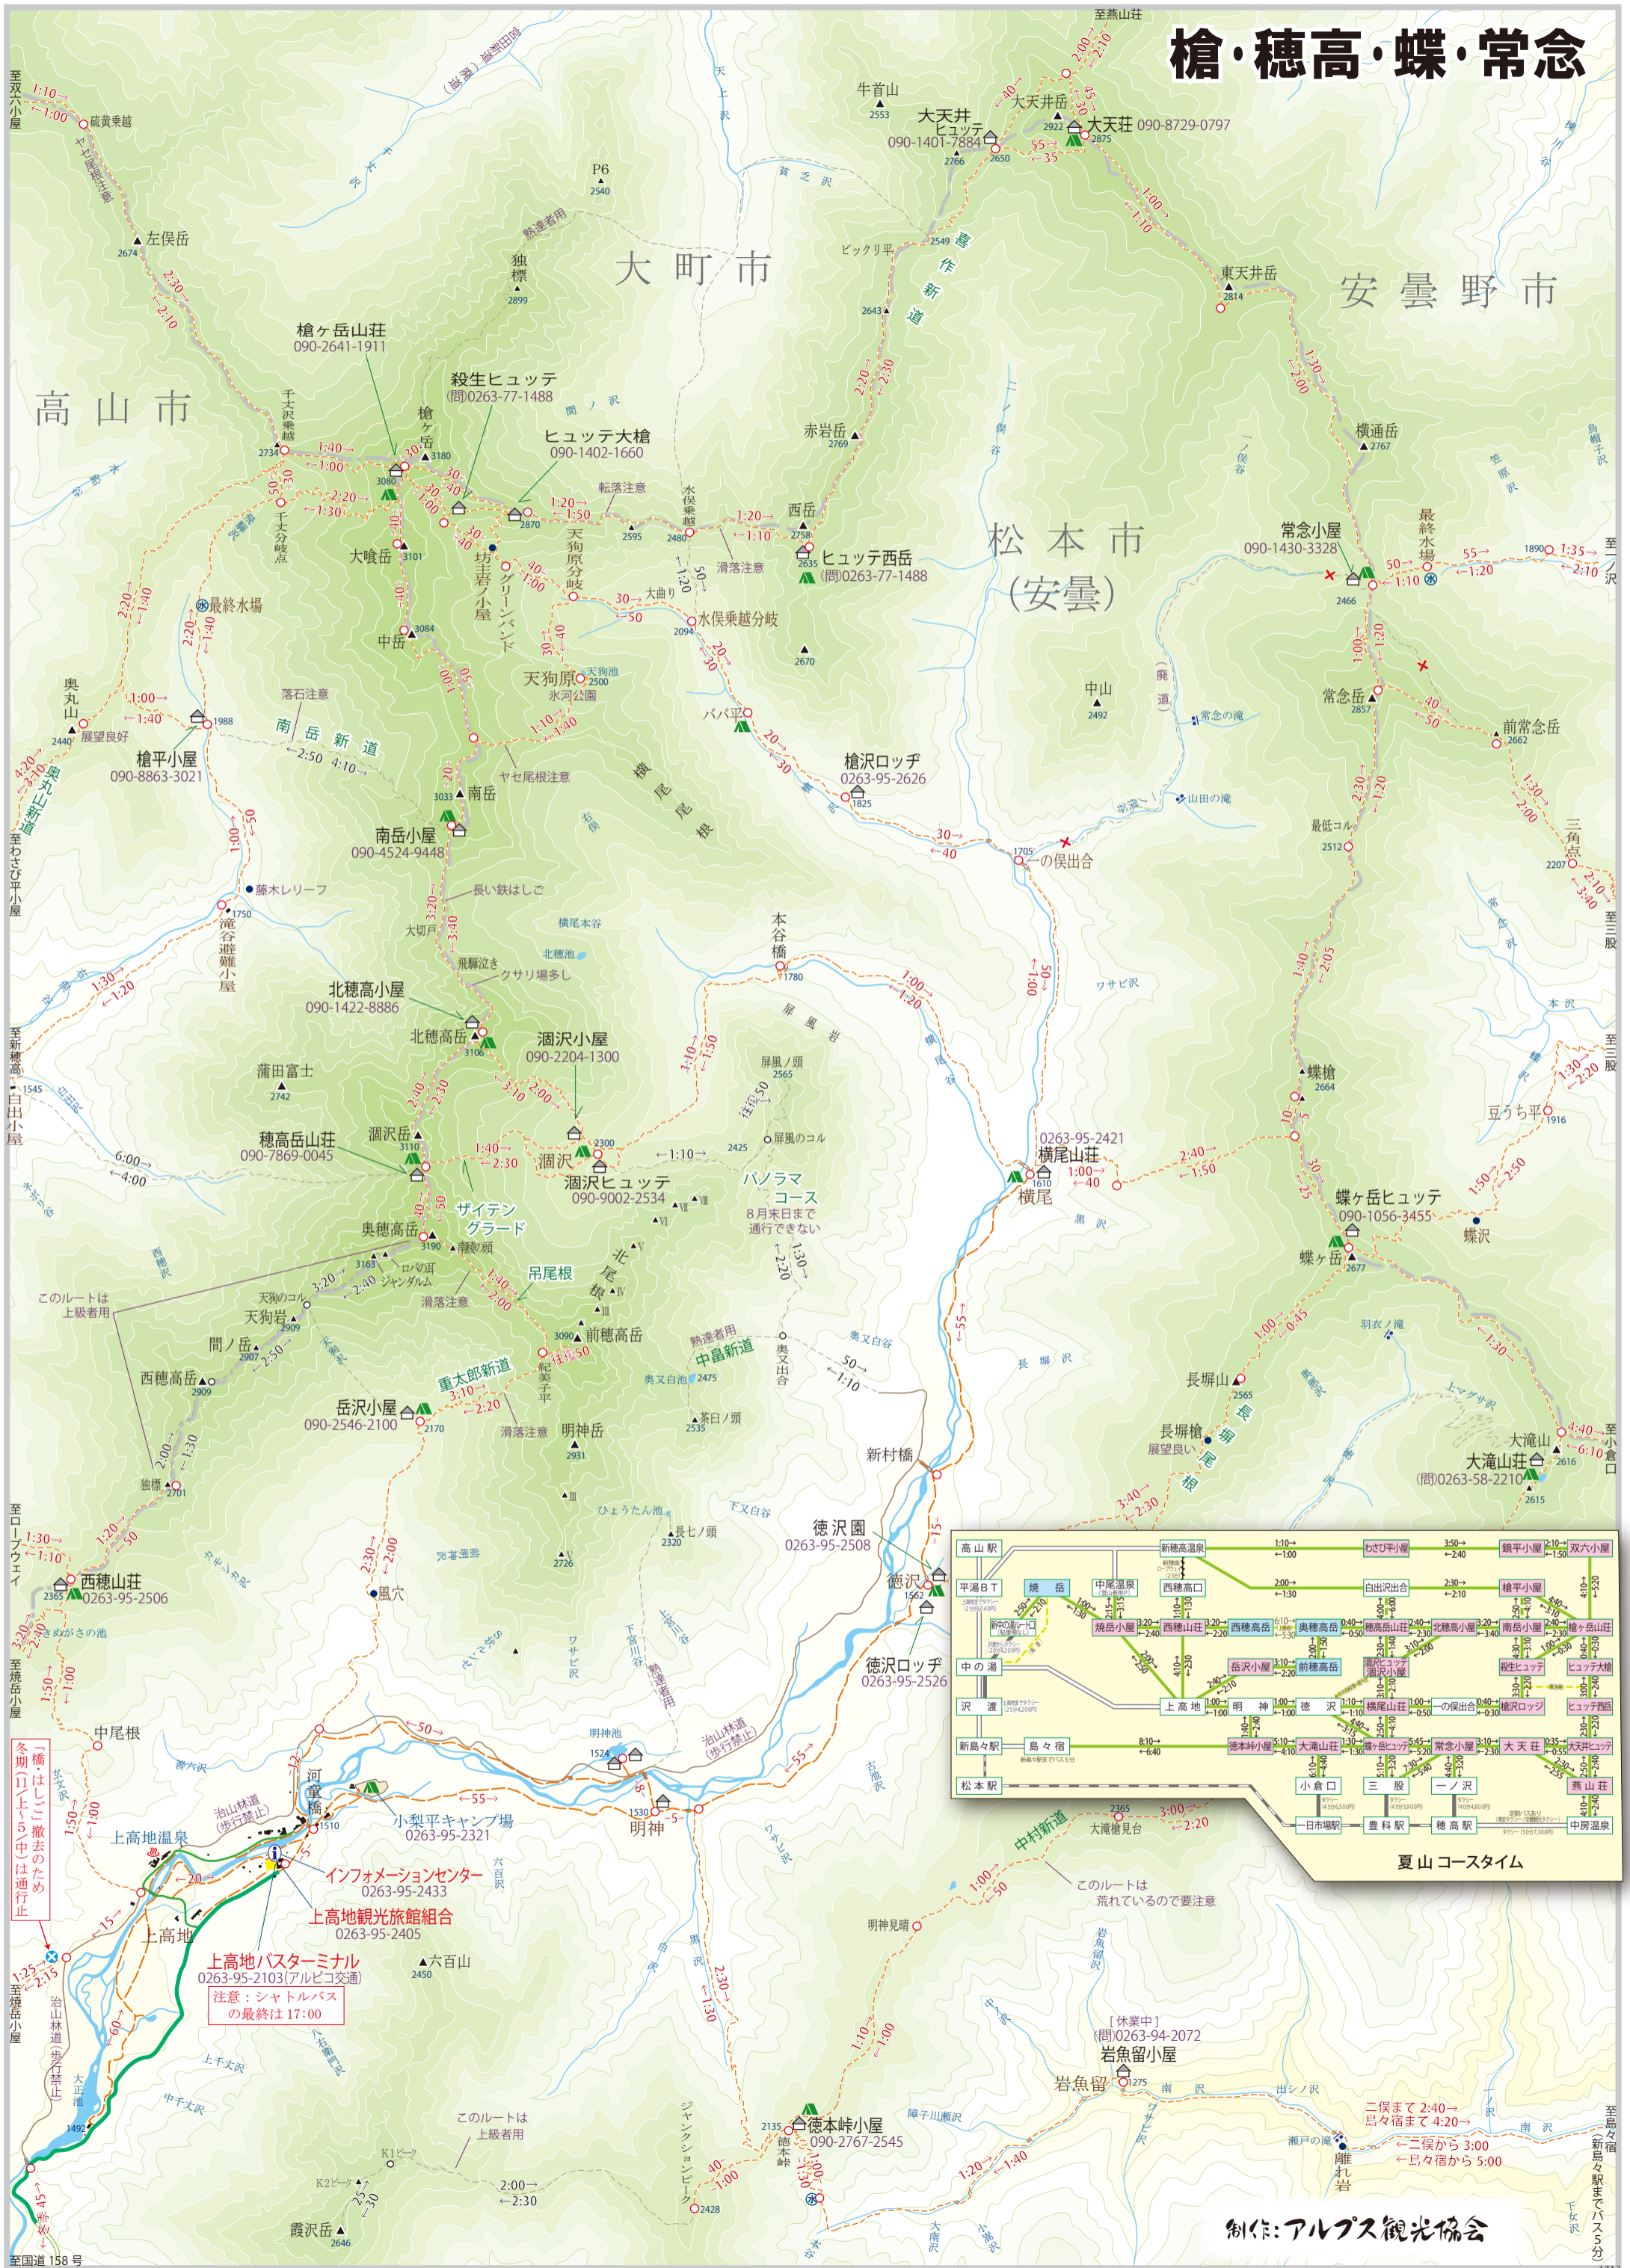

槍・穂高・蝶・常念

冬期(11上ら中)は通行止

上高地バスターミナル
0263-95-2103(アルピコ交通)
注意:シャトルバスの最終は17:00

制作:アルプス観光協会