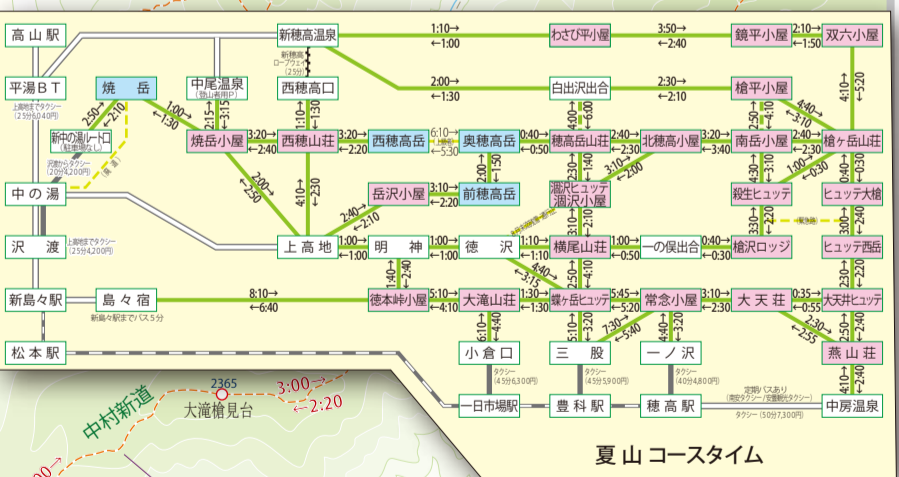

槍・穂高・蝶・常念

冬期(11上ら中)は通行止

上高地バスターミナル
0263-95-2103(アルピコ交通)
注意:シャトルバスの最終は17:00

制作:アルプス観光協会