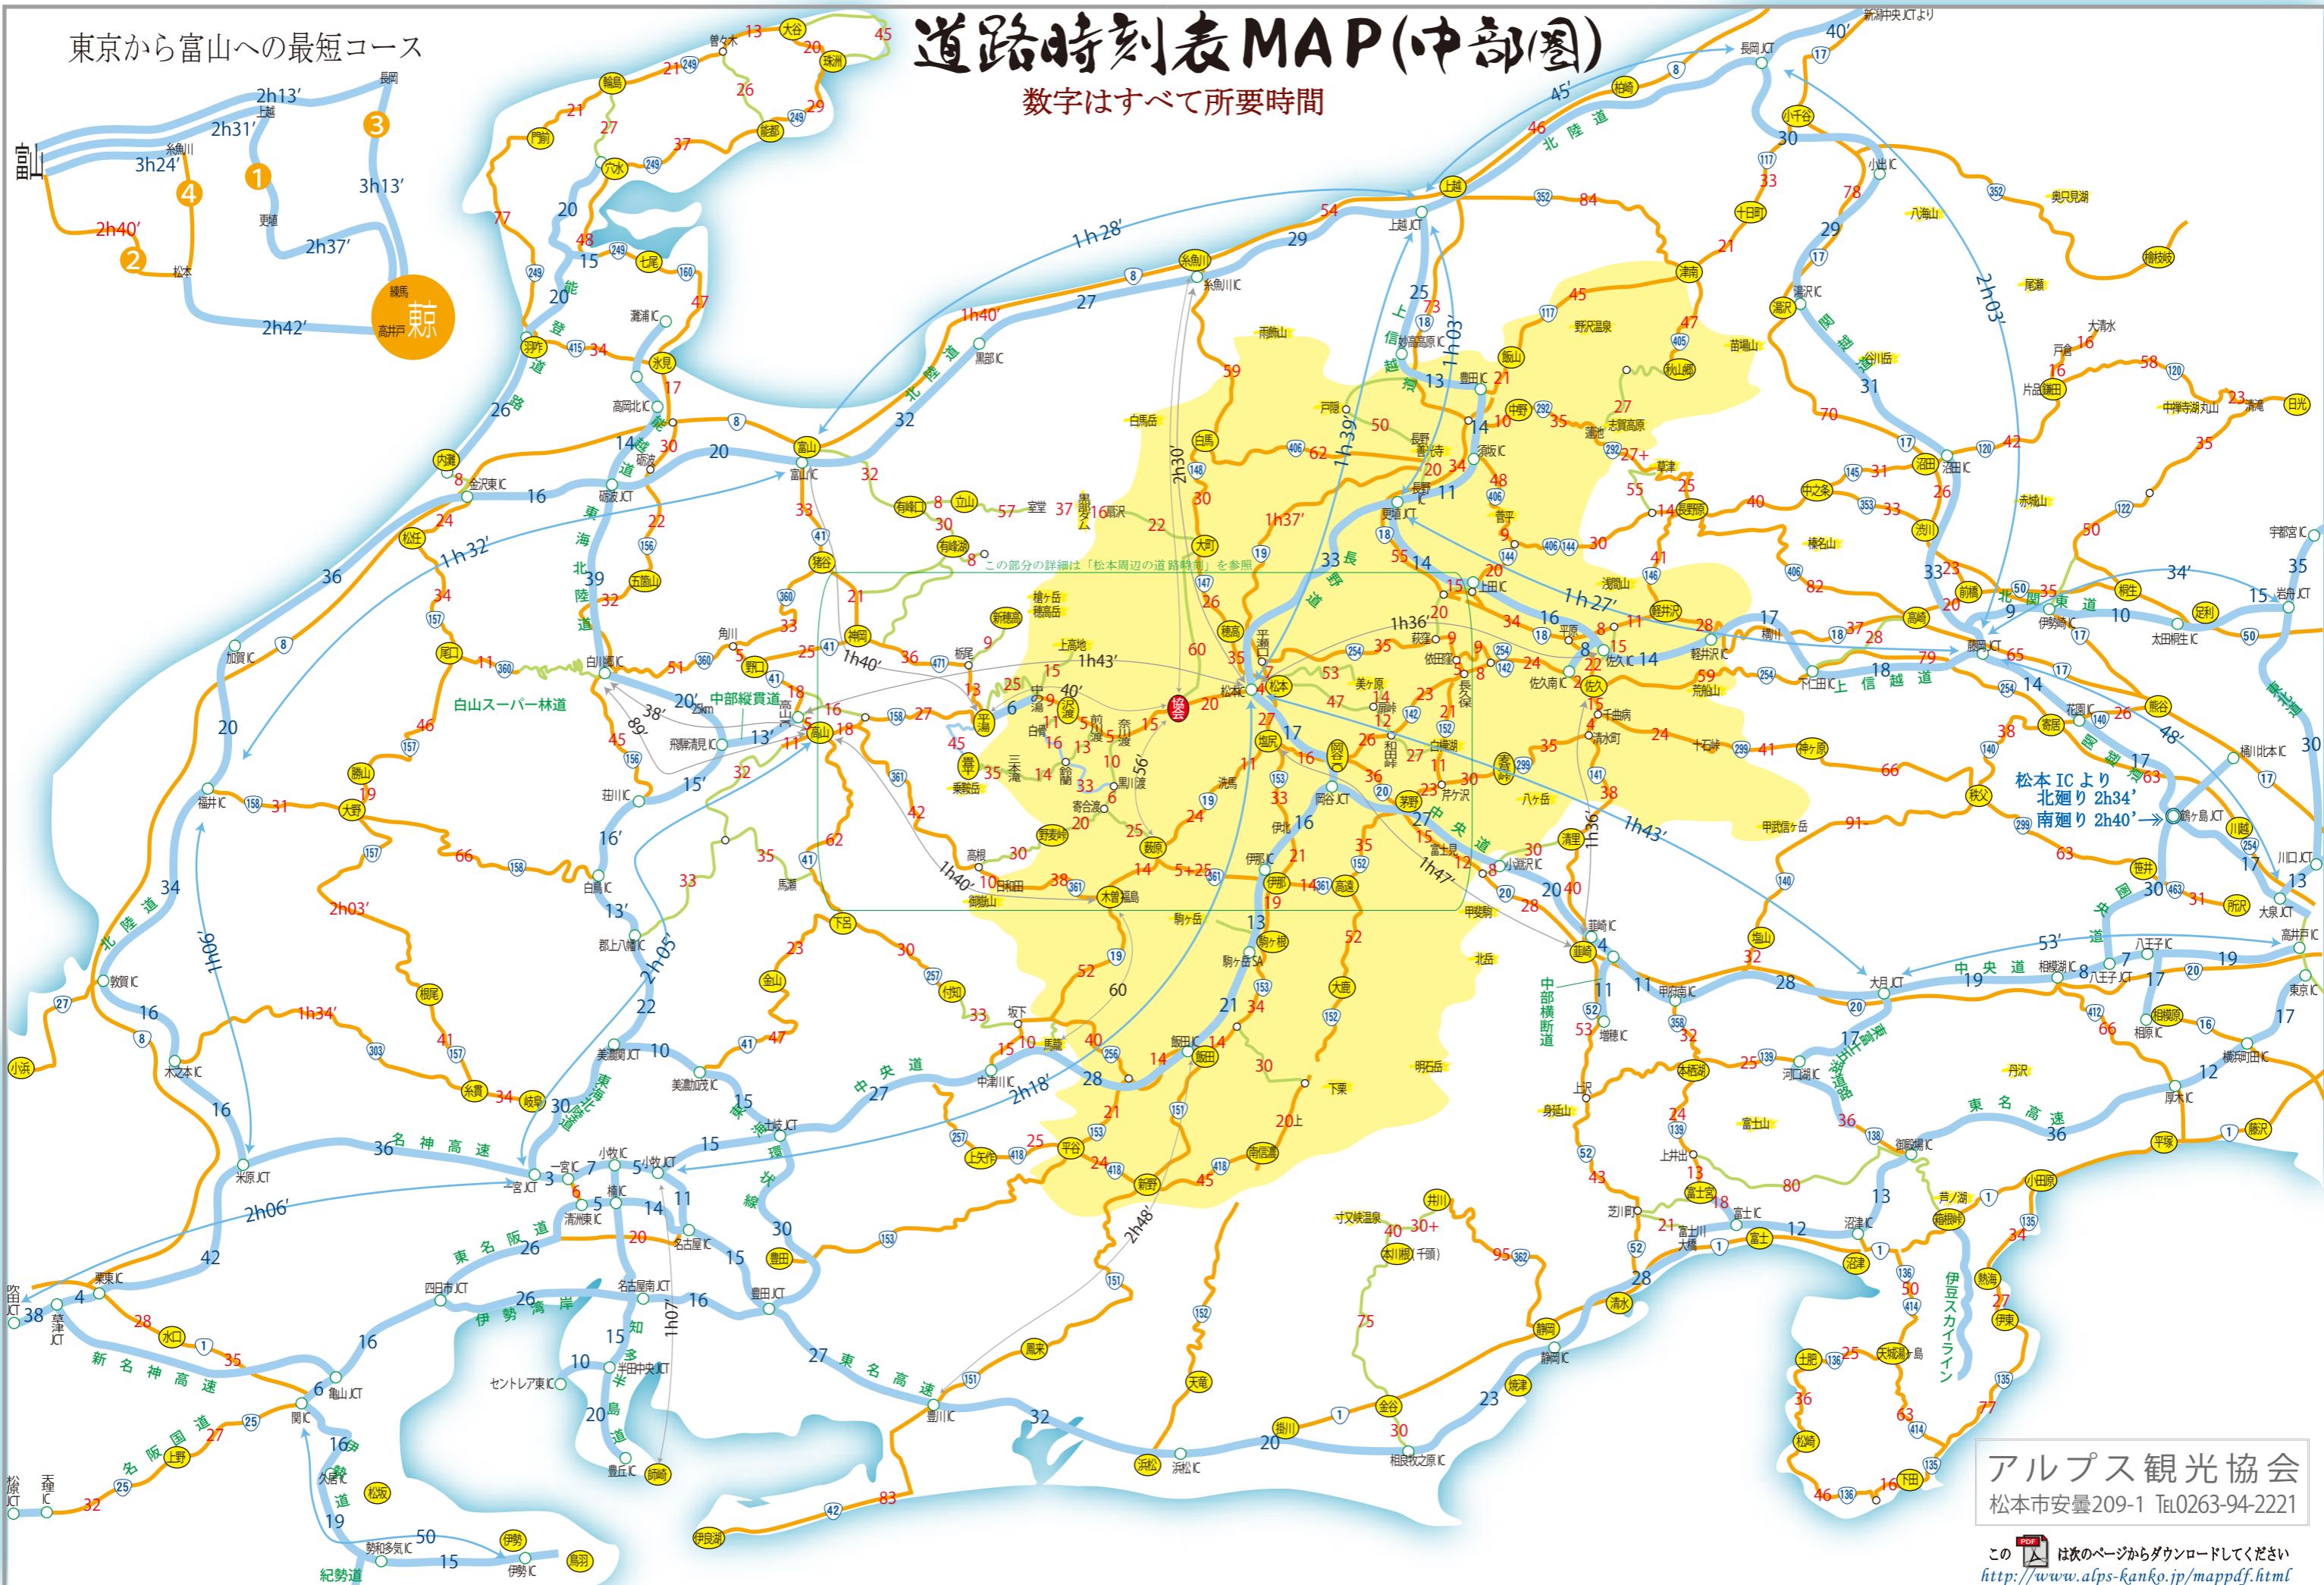

東京から富山への最短コース

# 道路時刻表MAP(中部圏)

数字はすべて所要時間

アルプス観光協会  
 松本市安曇209-1 Tel.0263-94-2221

このPDFは次のページからダウンロードしてください  
<http://www.alps-kanko.jp/mappdf.html>