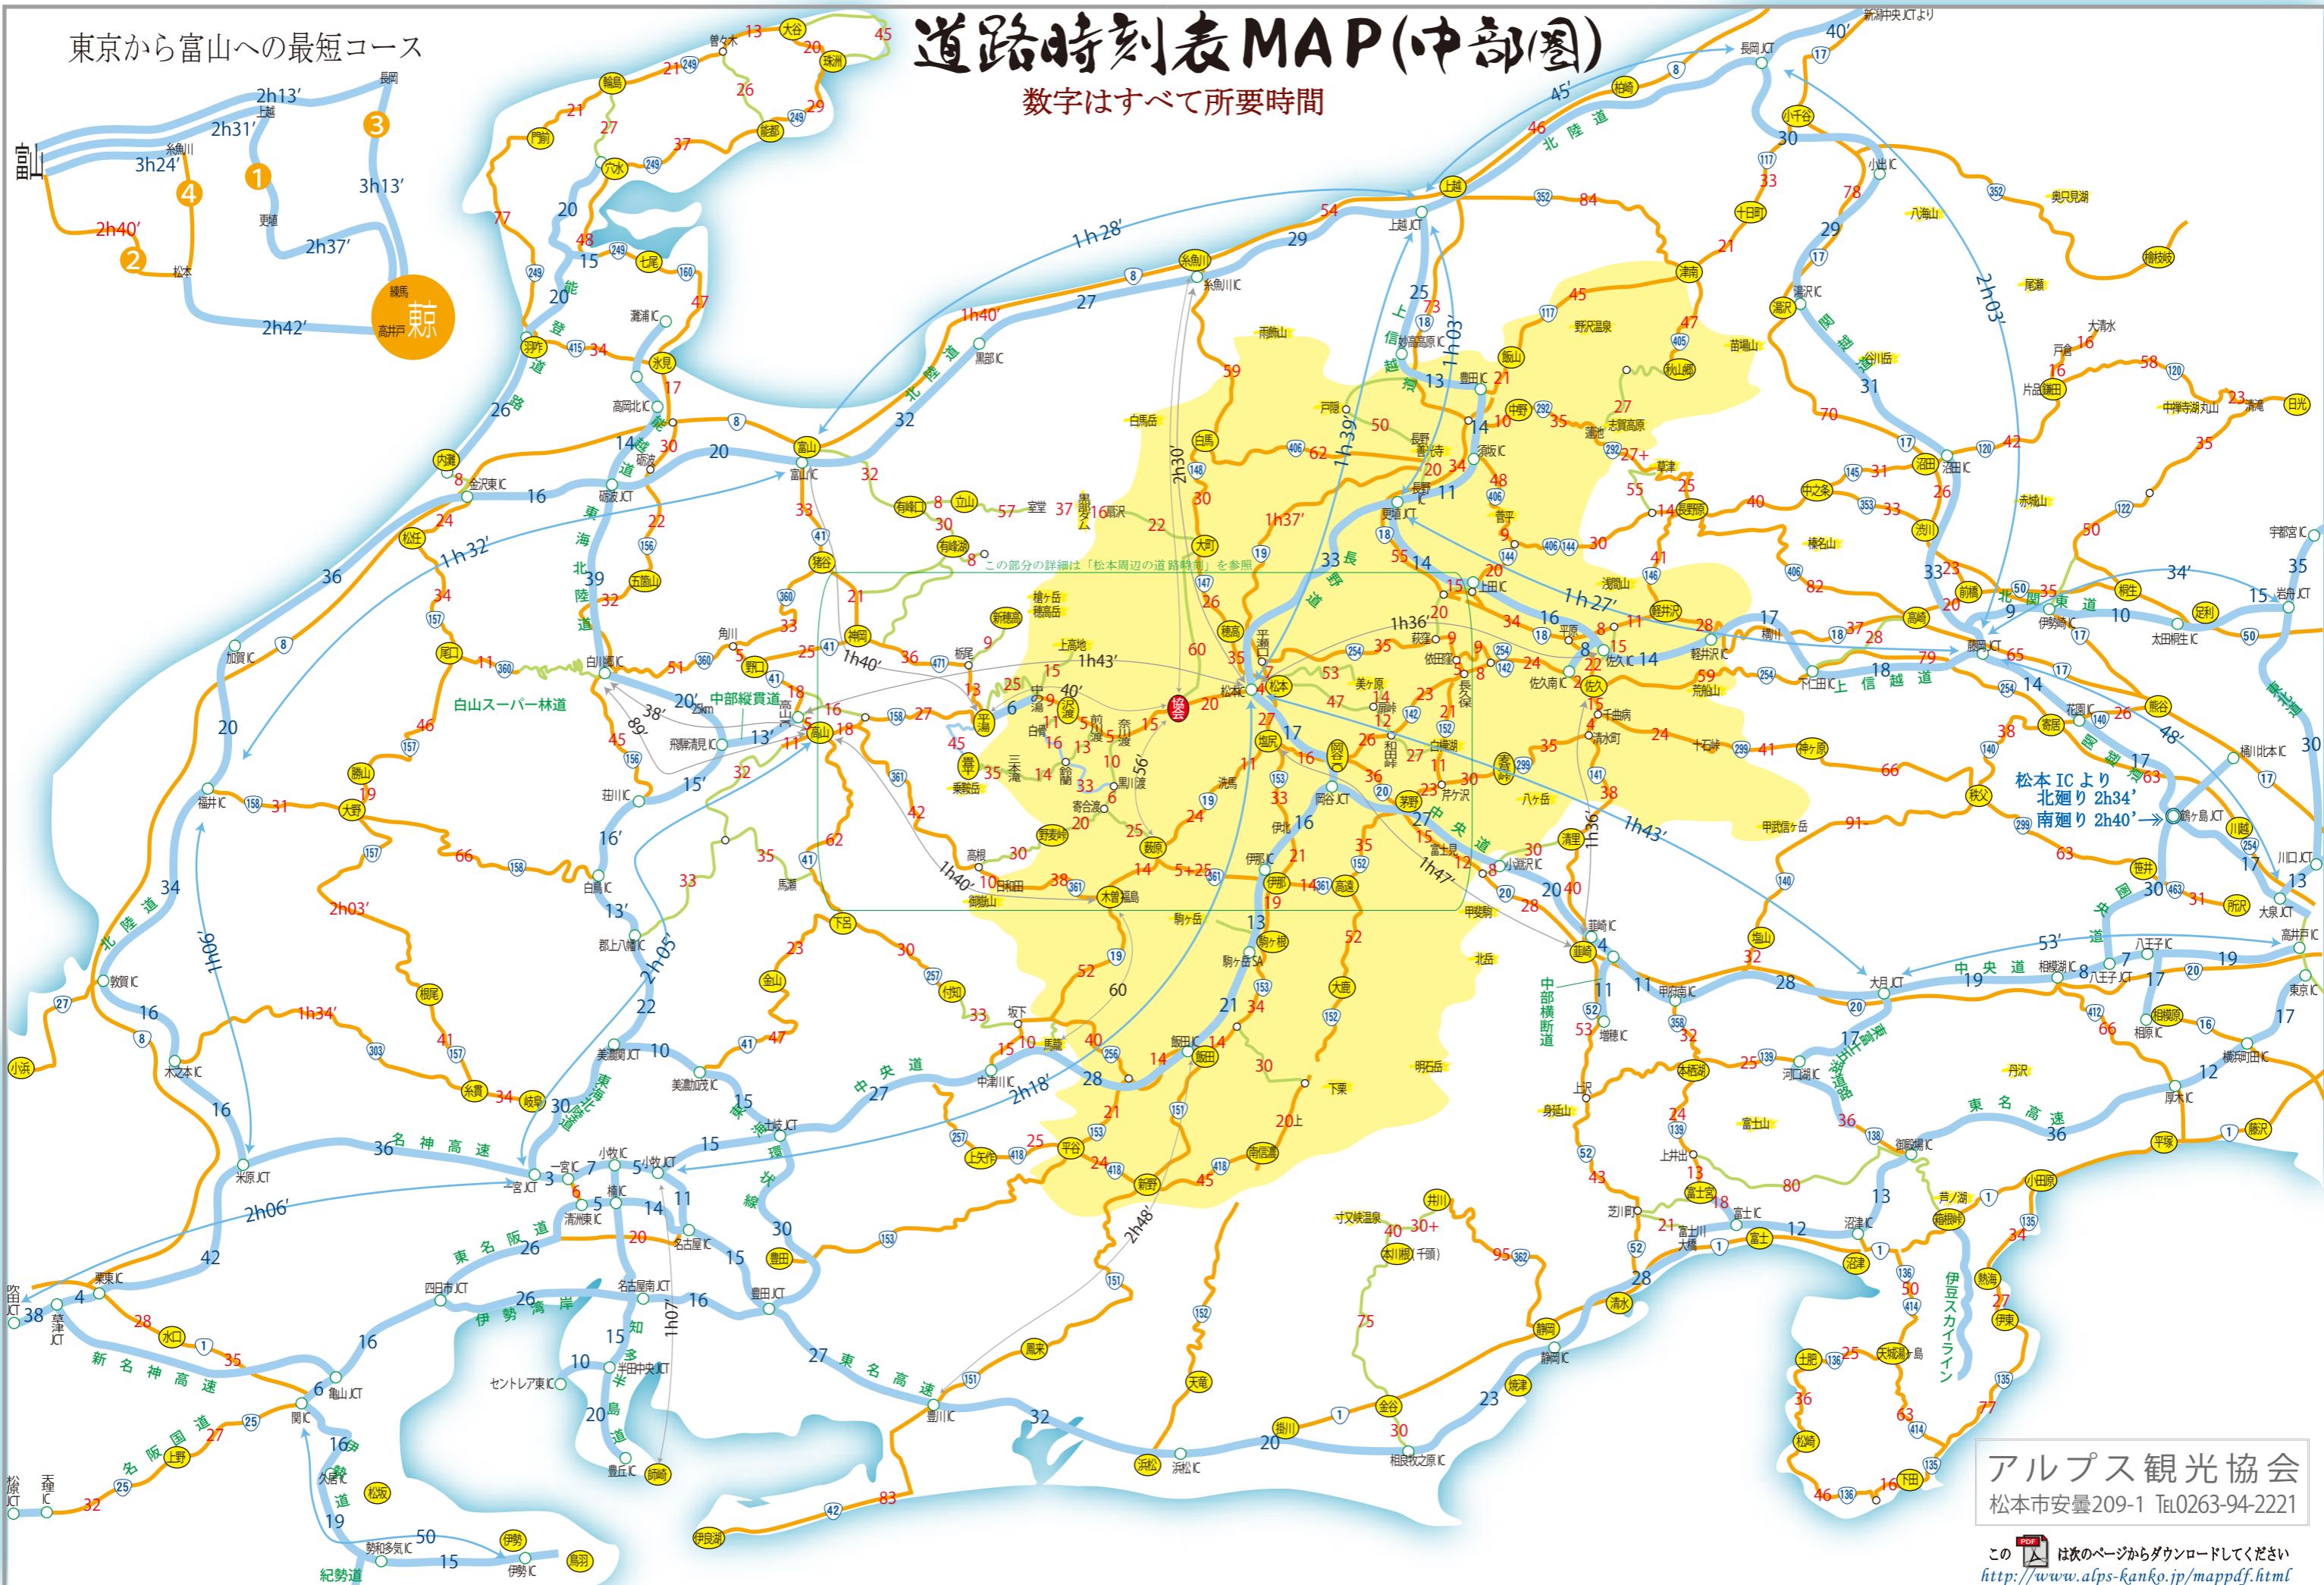

東京から富山への最短コース

道路時刻表MAP(中部圏)

数字はすべて所要時間

アルプス観光協会
松本市安曇209-1 Tel.0263-94-2221

このPDFは次のページからダウンロードしてください
<http://www.alps-kanko.jp/mappdf.html>